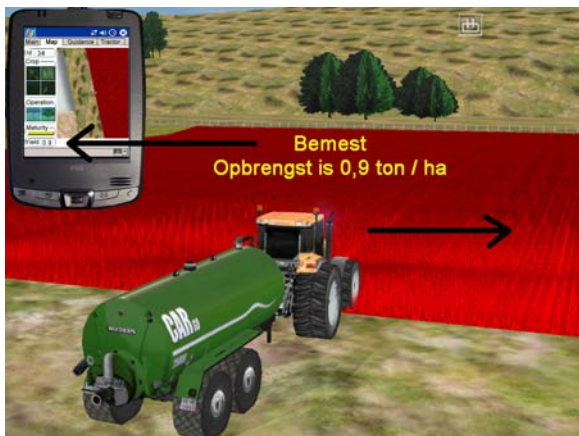

Blubberton

Catagorie :

Werktuigen ->Bemesten.

Ins Ins(ert) -> Aankoppelen.

Del Del(ete) -> Afkoppelen.

Rij blubberton naast mestcilo.
Als de buis de blubberton bijna raaks sta je goed.

PDA geeft nagenoeg nul aan.
Level = 0,085845 %

**** -> mestpomp aanzetten.

Blubberton is vol.
Level is hier 100,901 %

Nog niet bemest .

Ga met muis over het veld links van de tractor.

Opbrengst (Yield) is maar 0,4 ton / ha.

Wel bemest.

Ga met muis over het veld rechts van de tractor.

Opbrengst (Yield) is 0,9 ton / ha.

0 (nul) -> Blubberton Aan / Uit.

Level zakt.

Voor snel bemesten zie gebruiksblad van Mest Verspreider !!!!
 Als je continue op 0 (nul) moet drukken is je blubberton niet gevuld !!!
 Kijk bij het vullen daarom steeds op je PDA (**P**ersoonlijke **D**igitale **A**ssistent)
 Als hij leeg is ga je hem weer vullen.